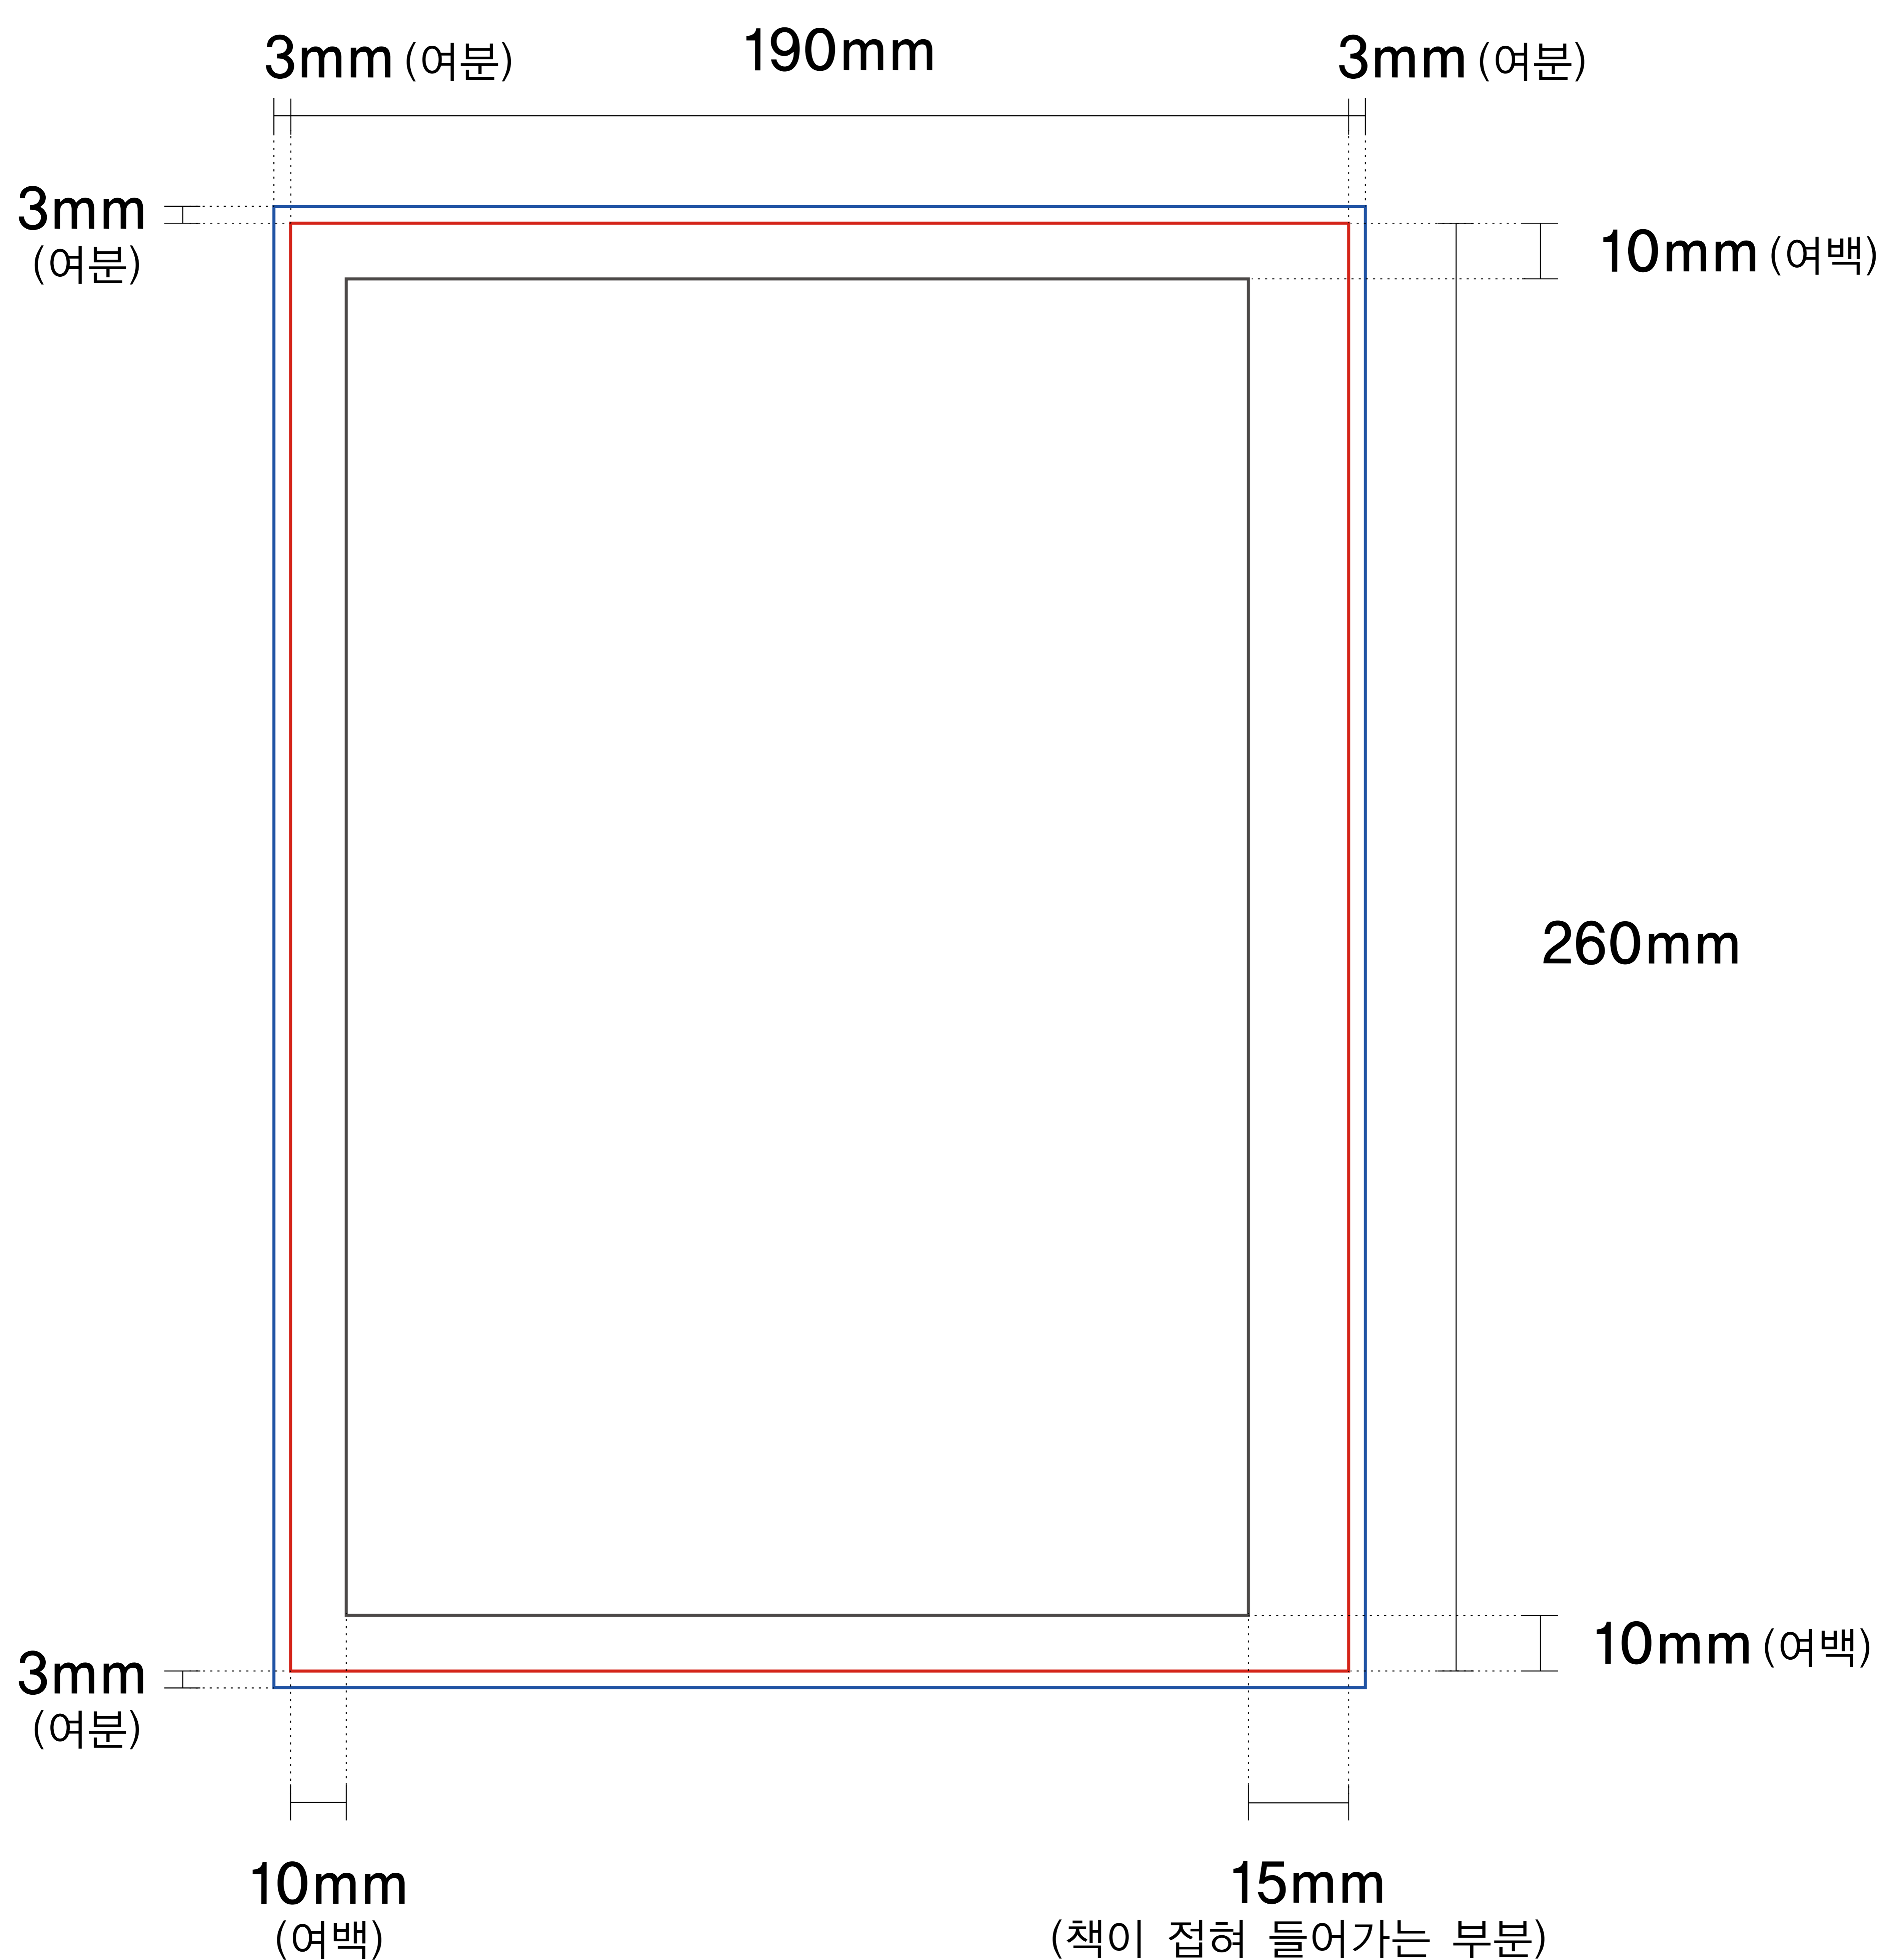

서울아트가이드
전면광고
제작방법

Size 190mm x 260mm

이미지해상도 300dpi

컬러모드 CMYK (4도인쇄)

텍스트 Create Outline (글자를 이미지화)

파일형식 .eps

※ 서울아트가이드 디자인팀에서는 작품 원본이미지의 색보정을 하지 않습니다.
2014년부터 주소가 도로명 주소로 변경되었습니다.
주소를 적을시 도로명 주소로 기재해 주시기 바랍니다.

왼쪽페이지 (좌수)

- 배경에 이미지가 꽉차게 들어갈 경우 이미지사이즈를 파란선에 맞춰서 늘려주세요 (196x266mm)
- 재단선
- 작업영역 (텍스트가 들어가는 부분)

오른쪽페이지 (우수)

- 배경에 이미지가 꽉차게 들어갈 경우 이미지사이즈를 파란선에 맞춰서 늘려주세요 (196x266mm)
- 재단선
- 작업영역 (텍스트가 들어가는 부분)