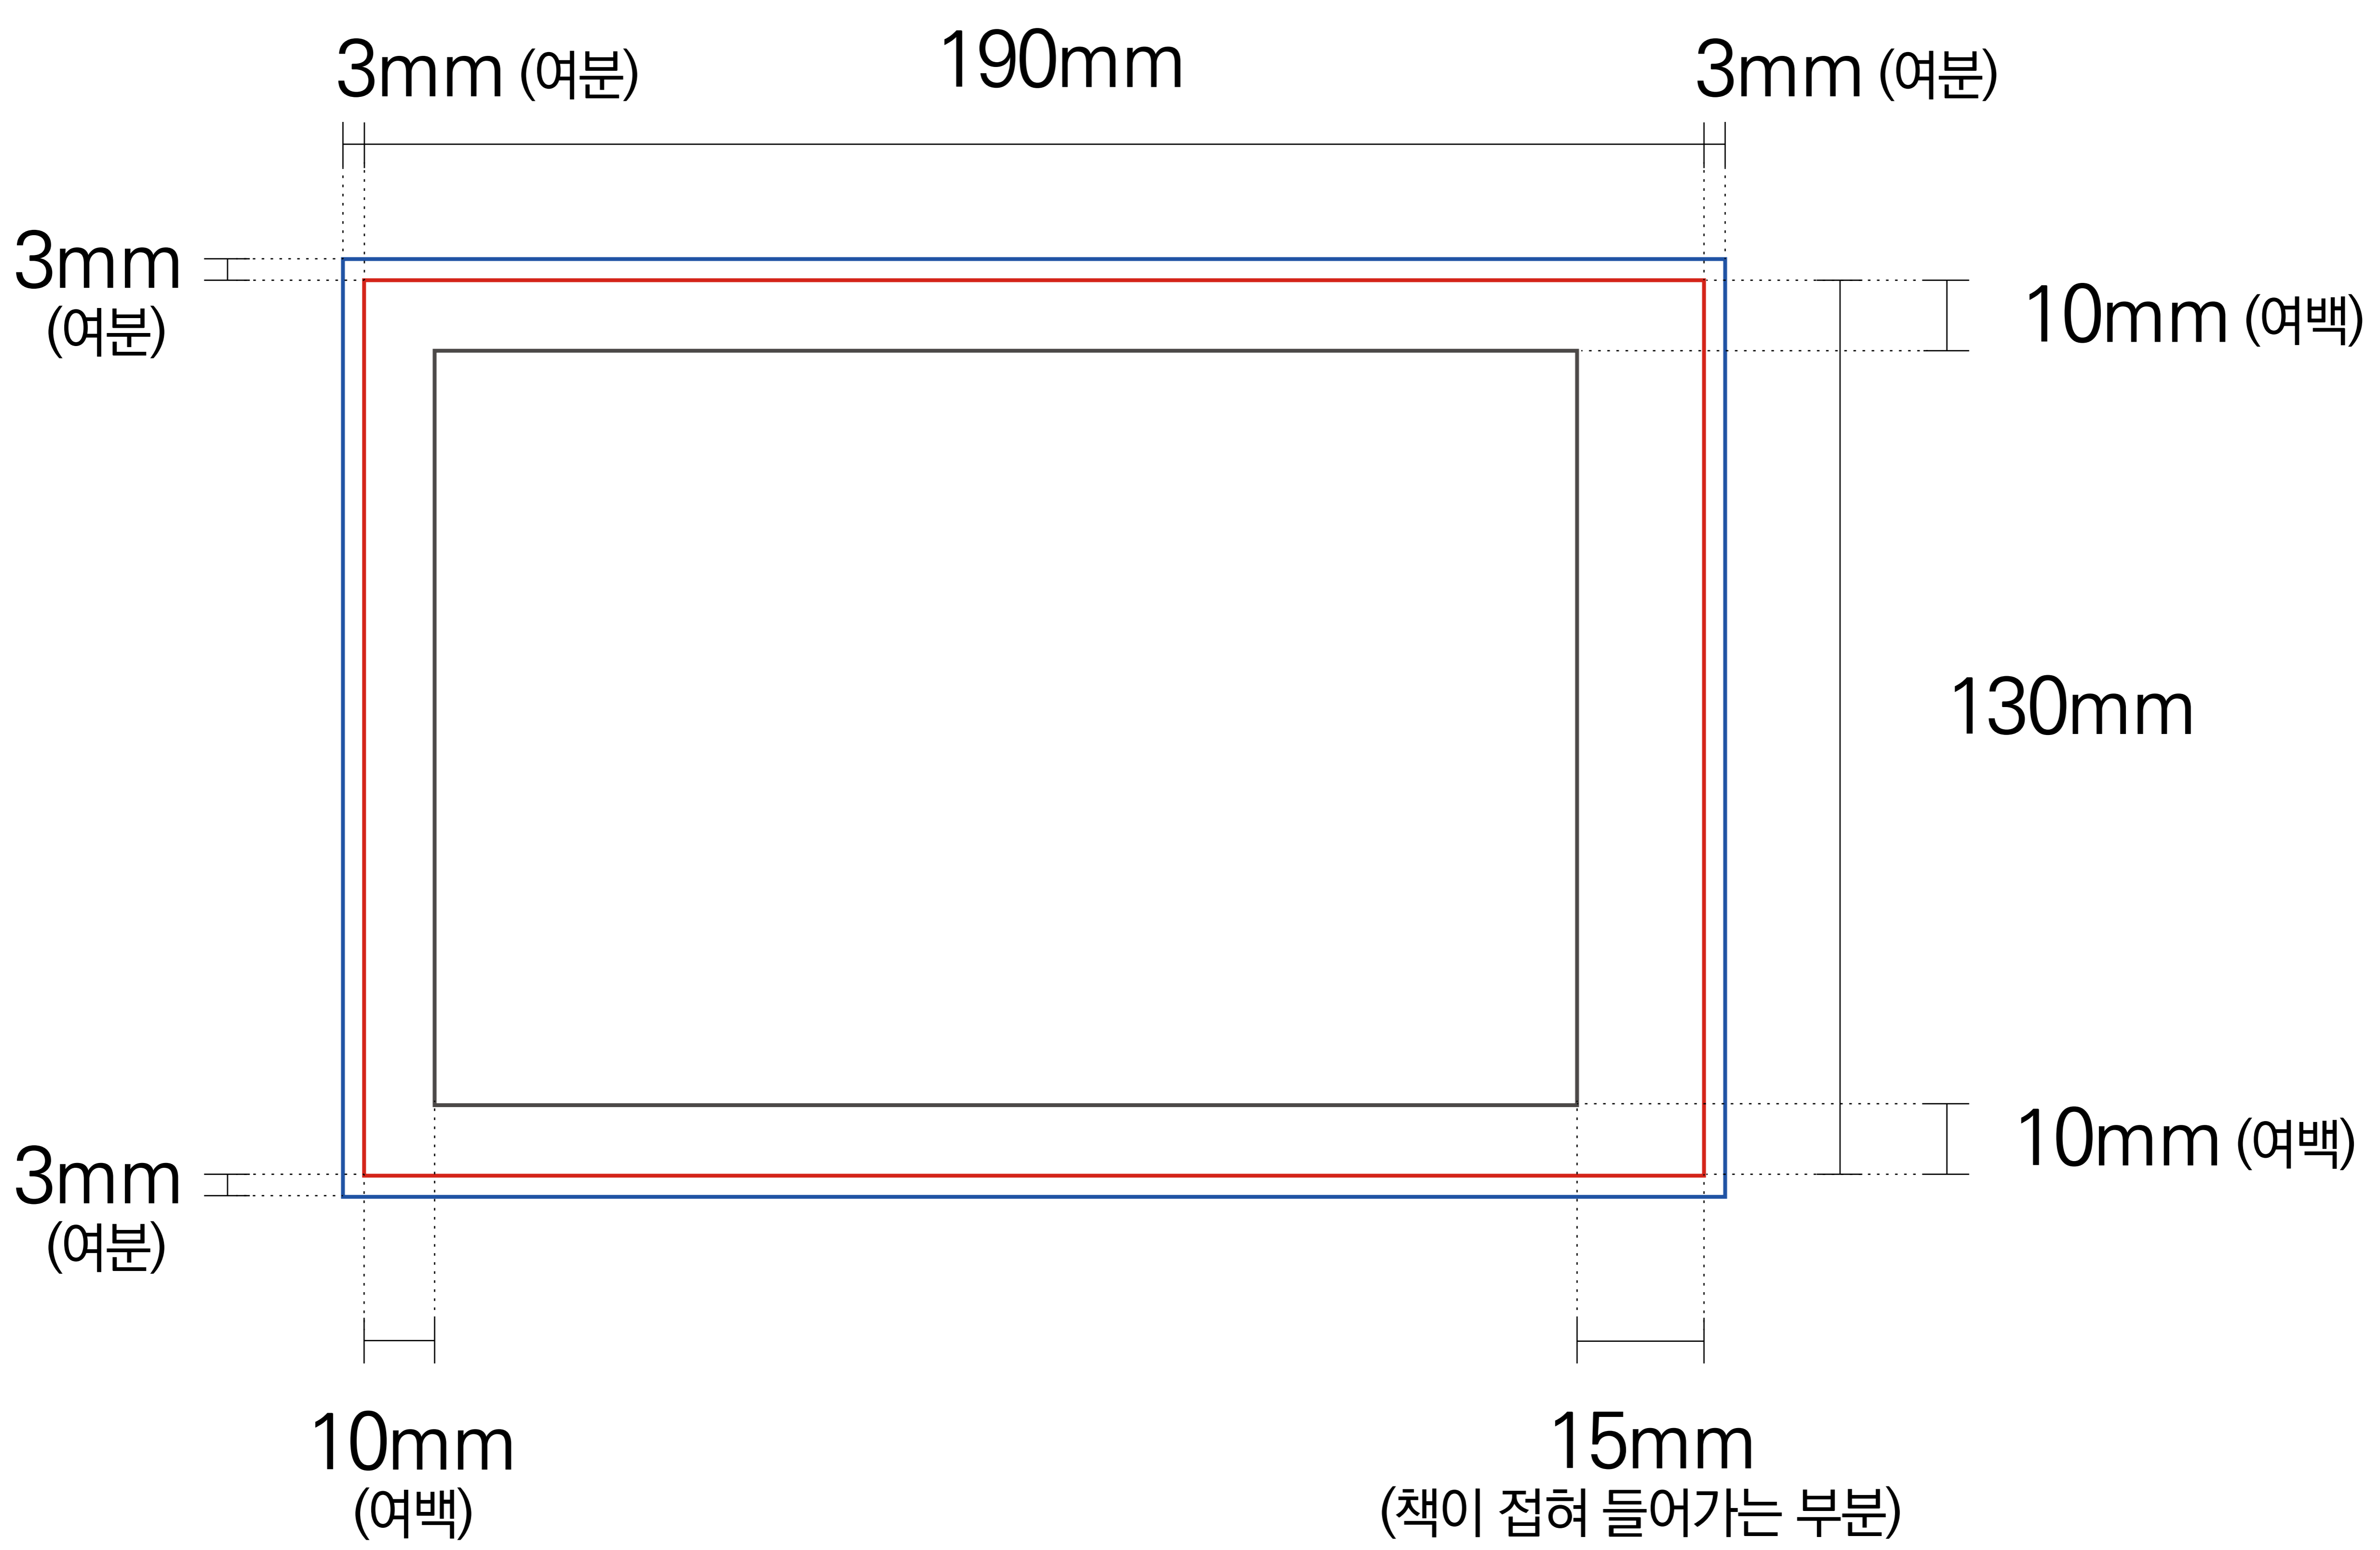

서울아트가이드 1/2광고 제작방법

Size 190mm x 130mm

이미지해상도 300dpi

컬러모드 CMYK (4도인쇄)

텍스트 Create Outline (오브젝트-래스터화)

파일형식 .ai .eps .pdf

※ 서울아트가이드 디자인팀에서는 작품 원본이미지의 색보정을 하지 않습니다.
RGB로 작업하셔도 인쇄 전 자동적으로 CMYK로 변환되기때문에 색감이 변할 수 있습니다.
꼭 CMYK로 변환하시고 색보정을 하신 후 CMYK로 보내주십시오.
모니터에서의 색감과 인쇄시 색감은 다릅니다.
PDF파일 확인시 프린트를 한번이라도 해보시길 권장드립니다.

왼쪽페이지 (좌수)

- 배경에 이미지가 꽉차게 들어갈 경우 이미지사이즈를 파란선에 맞춰서 늘려주세요 (196x136mm)
- 재단선
- 작업영역 (텍스트가 들어가는 부분)

오른쪽페이지 (우수)

- 배경에 이미지가 꽉차게 들어갈 경우 이미지사이즈를 파란선에 맞춰서 늘려주세요 (196x136mm)
- 재단선
- 작업영역 (텍스트가 들어가는 부분)